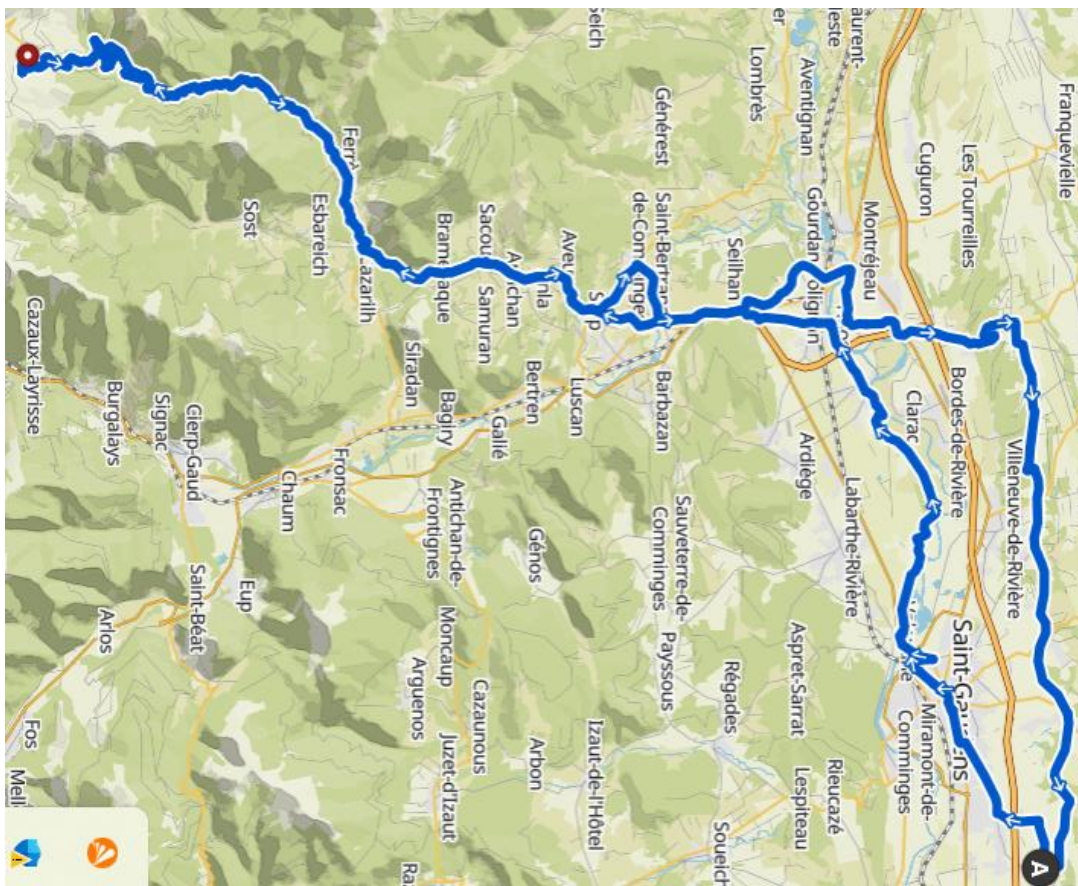

P1: 118km, dénivelé 1870m			P2: 82km, dénivelé 840m			P3: 63km, dénivelé 450m		
Port de Balès 1755m			Col de Mortis 841m			Saint-Bertand de Comminges		
Fléchage orange	Route	Km	Fléchage bleu	Route	Km	Fléchage vert	Route	Km
Landorthe	D33E	0	Landorthe	D33E	0	Landorthe	D33E	0
Saint-Gaudens	D33R	6	Saint-Gaudens	D33R	6	Saint-Gaudens	D33R	6
Valentine	Piste cycl.	10	Valentine	Piste cycl.	10	Valentine	Piste cycl.	10
Pointis de Rivière	D34	18	Pointis de Rivière	D34	18	Pointis de Rivière	D34	18
Huos	D34	20	Huos	D34	20	Huos	D34	20
Labroquère	D925	25	Labroquère	D925	25	Labroquère	D925	25
Sarp (Ravito)	D925	28	Sarp (Ravito)	D925	28	Sarp (Ravito)	D925	28
Mauléon Barousse	D925	36	Izaourt	D26		St-Bertand Cges	D26	29,5
Ferrère	D925	39	Anla	D22 - D222		Valcabrère	D26	30,3
Granges de Crouhens	D925	43,6	Troubat	D422		Labroquère	D26b	31
Port de Balès 1755m	D925	55,5	Bramevaque	D925	34	Gourdan Polignan	Piste cycl.	36
Mauléon Barousse	D925	75	Sacoué	Rte forest.	35,5	Montréjeau	D8a	38
Sarp	D925	82,5	Col de Mortis 841m	Rte forest.	39	Ausson	D8a	40
St-Bertand Cges	D26	84	Sacoué	Rte forest.	42,5	Ponlat Taillebourg	D633	43
Valcabrère	D26	85	Gaudent	D124	43,5	Les Spéhis	D92	47
Labroquère	D26b	85,5	Sarp	D925	48	Serre de Villeneuve	D92	50
Gourdan Polignan	Piste cycl.	91	St-Bertand Cges	D26	49,5	Serre de Nérou	D92	54
Montréjeau	D8a	93	Valcabrère	D26	50,3	Serre de Cazaux	D92	57
Ausson	D8a	95	Labroquère	D26b	51	Landorthe	D92	63
Ponlat Taillebourg	D633	98	Gourdan Polignan	Piste cycl.	56			
Les Spéhis	D92	102	Montréjeau	D8a	58			
Serre de Villeneuve	D92	105	Ausson	D8a	60			
Serre de Nérou	D92	109	Ponlat Taillebourg	D633	63			
Serre de Cazaux	D92	112	Les Spéhis	D92	67			
Landorthe	D92	118	Serre de Villeneuve	D92	70			
			Serre de Nérou	D92	74			
			Serre de Cazaux	D92	77			
			Landorthe	D92	82